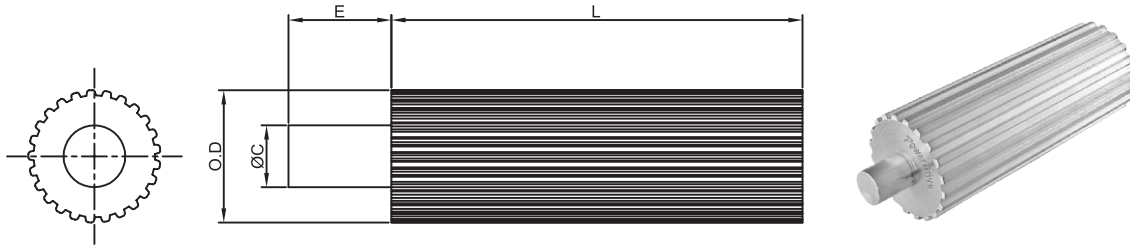

GT2® TIMING PULLEY Stock 2MM PITCH

ALUMINUM

GT2® TIMING PULLEY Stock 2MM PITCH						
PART NUMBER	NO. OF TEETH/ GROOVES	P.D.	O.D.	MINIMUM USABLE LENGTH L (In Inch)	C Shank Diameter	E Shank Length (In Inch)
10-2MGT-PS2A	10	0.251	0.231	2	1.000	0.313
11-2MGT-PS2A	11	0.276	0.256	2	1.000	0.313
12-2MGT-PS2A	12	0.301	0.281	2	1.000	0.313
13-2MGT-PS2A	13	0.326	0.306	2	1.000	0.375
14-2MGT-PS3A	14	0.351	0.331	3	1.000	0.375
15-2MGT-PS3A	15	0.376	0.356	3	1.000	0.438
16-2MGT-PS3A	16	0.401	0.381	3	1.000	0.438
17-2MGT-PS3A	17	0.426	0.406	3	1.000	0.438
18-2MGT-PS3A	18	0.451	0.431	3	1.000	0.500
19-2MGT-PS3A	19	0.476	0.456	3	1.000	0.500
20-2MGT-PS4A	20	0.501	0.481	4	0.875	0.375
21-2MGT-PS4A	21	0.526	0.506	4	0.875	0.375
22-2MGT-PS4A	22	0.551	0.531	4	0.875	0.375
23-2MGT-PS4A	23	0.576	0.556	4	0.875	0.375
24-2MGT-PS5A	24	0.602	0.582	5	1.000	0.500
25-2MGT-PS5A	25	0.627	0.607	5	1.000	0.500
26-2MGT-PS5A	26	0.652	0.632	5	1.000	0.500
27-2MGT-PS5A	27	0.677	0.657	5	1.000	0.500
28-2MGT-PS5A	28	0.702	0.682	5	1.000	0.500
29-2MGT-PS5A	29	0.727	0.707	5	1.000	0.500
30-2MGT-PS6A	30	0.752	0.732	6	1.000	0.500
31-2MGT-PS6A	31	0.777	0.757	6	0.500	1.000
32-2MGT-PS6A	32	0.802	0.782	6	0.500	1.000
33-2MGT-PS6A	33	0.827	0.807	6	0.500	1.000
34-2MGT-PS6A	34	0.852	0.832	6	0.500	1.000
35-2MGT-PS6A	35	0.877	0.857	6	0.500	1.000
36-2MGT-PS6A	36	0.902	0.882	6	0.500	1.000
37-2MGT-PS6A	37	0.927	0.907	6	0.500	1.000
38-2MGT-PS6A	38	0.952	0.932	6	0.500	1.000
39-2MGT-PS6A	39	0.977	0.957	6	0.500	1.000
40-2MGT-PS6A	40	1.003	0.983	6	0.500	1.000
42-2MGT-PS7A	42	1.053	1.033	7	0.500	1.000
44-2MGT-PS7A	44	1.103	1.083	7	0.500	1.000
45-2MGT-PS7A	45	1.128	1.108	7	0.500	1.000
48-2MGT-PS7A	48	1.203	1.183	7	0.500	1.000
50-2MGT-PS7A	50	1.253	1.233	7	0.500	1.000
52-2MGT-PS7A	52	1.303	1.283	7	0.500	1.000
54-2MGT-PS7A	54	1.353	1.333	7	0.500	1.000
55-2MGT-PS7A	55	1.379	1.359	7	0.500	1.000
56-2MGT-PS7A	56	1.404	1.384	7	0.500	1.000
60-2MGT-PS8A	60	1.504	1.484	8	0.500	1.000
64-2MGT-PS8A	64	1.604	1.584	8	0.500	1.000
65-2MGT-PS8A	65	1.629	1.609	8	0.500	1.000
66-2MGT-PS8A	66	1.654	1.634	8	0.500	1.000
70-2MGT-PS8A	70	1.754	1.734	8	0.500	1.000